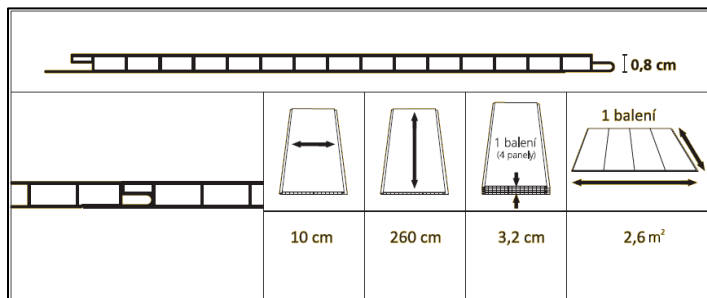

CENÍK VNITŘNÍCH PLASTOVÝCH OBKLADŮ

HOPA - šířka 10 cm

Šířka obkladu: 10 cm

barva	č. odstínu	Kód zboží	rozměr (š x d x v)	ks v balení	Cena za m ²
borovice BEST WOOD	01	DVOX01	10 x 260 x 0,8 cm	10 ks (2,6 m ²)	517 Kč
bříza BEST WOOD	02	DVOX02	10 x 260 x 0,8 cm	10 ks (2,6 m ²)	517 Kč
bud BETS WOOD	03	DVOX03	10 x 260 x 0,8 cm	10 ks (2,6 m ²)	517 Kč

Dokončovací profily

typ profilu	délka	barva	kód výrobku	barva	kód výrobku	barva	kód výrobku	Cena za ks
B1	3 m	borovice	DVOXB101	bříza	DVOXB102	dub	DVOXB103	63 Kč
B2	3 m	borovice	DVOXB201	bříza	DVOXB202	dub	DVOXB203	63 Kč
B3	3 m	borovice	DVOXB301	bříza	DVOXB302	dub	DVOXB303	63 Kč
B5	3 m	borovice	DVOXB501	bříza	DVOXB502	dub	DVOXB503	63 Kč

Příslušenství

popis	kód zboží	počet ks v balení	Cena za balení
montážní klip	D200KU	100	49 Kč

Vnější rohový profil – B1

Okrajový profil – B2

Spojovací profil – B3

Vnitřní rohový profil – B5

- plastový obklad vnitřní – šířka 10 cm, délka 260 cm, tloušťka 0,8 cm
- balení 10 ks panelů ve folii (kit), 1 kit = 2,6 m²
- termín dodávky do 7 dnů u položek označených S, jinak 2–6 týdnů
- minimální objednávka 2,6 m² od odstínu, profily v délce 3 m
- záruka 2 roky, záruka se nevztahuje na mechanické a chemické poškození