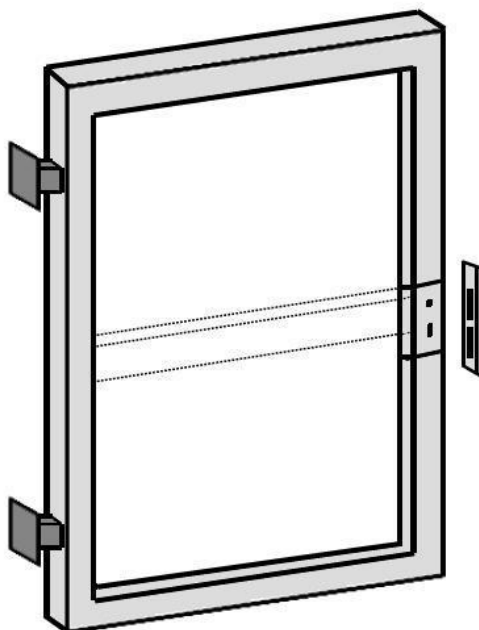

Ceník ráků jednokřídlové vstupní branky z jeklů 50 x 30 mm a 60 x 40 mm

Rám branky jednokřídlové z jeklu 50 x 30 a 60 x 40 mm pro osazení mezi zděné nebo ocelové sloupky (min. 80 x 80 mm). Jedná se o rám bez výplně určený k dodatečnému osazení plotovkami nebo kazetami (dřevěnými, plastovými, hliníkovými apod.). Branka je nabízena s možností povrchové úpravy žárovým zinkováním nebo žárovým zinkováním a lakováním práškovou vypalovací barvou (komaxit) dle řady RAL. Pro venkovní prostředí vůbec nenabízíme povrchovou úpravu bez zinkování. Při objednání je nutné uvést čistý rozměr šířky stavebního otvoru v nejužším místě a požadovanou výšku rámu branky, provedení levé nebo pravé (rozlišení je dáno stranou pantů při směru otevírání k sobě). Při objednání lakované varianty uvádějte odstín dle řady RAL. Branky s jeklem 60 x 40 mm jsou určeny pro větší rozměry s předpokládaným vyšším zatížením po osazení výplně. Branky s výškou nad 1,3 m jsou vyráběny se středovou příčkou.

Vybavení: kazeta se zámkem, vložka se 3 klíči, regulovatelné deskové panty 80 x 80 mm, mechanický doraz (230 x 40 x 40 mm, nebo 260 x 50 x 40 mm)

Cena nezahrnuje: výplň, kování, sloupky, zástrč, elektrický zámek, dopravu, montáž

Dodací lhůta: cca 2 – 4 týdny

Rám branky z jeklů 50 x 30 mm pro vchodový otvor o šířce do 1,2 m			Rám branky z jeklů 60 x 40 mm pro vchodový otvor o šířce do 1,2 m		
výška rámu v metrech	žárový zinek	žárový zinek + lak dle RAL	výška rámu v metrech	žárový zinek	žárový zinek + lak dle RAL
do 1 m	3 905 Kč	4 455 Kč	do 1 m	4 100 Kč	4 650 Kč
do 1,3 m	4 000 Kč	4 625 Kč	do 1,3 m	4 245 Kč	4 870 Kč
do 1,6 m	4 100 Kč	4 800 Kč	do 1,6 m	4 390 Kč	5 090 Kč
do 2 m	4 360 Kč	5 160 Kč	do 2 m	4 510 Kč	5 310 Kč