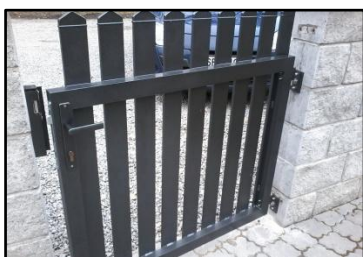

Ceník ráků jednokřídlové vstupní branky z jeklů 50 x 30 mm a 60 x 40 mm

Rám branky jednokřídlové z jeklu 50 x 30 a 60 x 40 mm pro osazení mezi zděné nebo ocelové sloupky (min. 80 x 80 mm). Jedná se o rám bez výplně určený k dodatečnému osazení plotovkami nebo kazetami (dřevěnými, plastovými, hliníkovými apod.). Branka je nabízena s možností povrchové úpravy žárovým zinkováním nebo žárovým zinkováním a lakováním práškovou vypalovací barvou (komaxit) dle řady RAL. Pro venkovní prostředí vůbec nenabízíme povrchovou úpravu bez zinkování. Při objednání je nutné uvést čistý rozměr šířky stavebního otvoru v nejužším místě a požadovanou výšku rámu branky, provedení levé nebo pravé (rozlišení je dáno stranou pantů při směru otevírání k sobě). Při objednání lakované varianty uvádějte odstín dle řady RAL. Branky s jeklem 60 x 40 mm jsou určeny pro větší rozměry s předpokládaným vyšším zatížením po osazení výplně. Branky s výškou nad 1,3 m jsou vyráběny se středovou příčkou.

Vybavení: kazeta se zámkem, vložka se 3 klíči, regulovatelné deskové panty 80 x 80 mm, mechanický doraz (230 x 40 x 40 mm, nebo 260 x 50 x 40 mm)

Cena nezahrnuje: výplň, kování, sloupky, zástrč, elektrický zámek, dopravu, montáž

Dodací lhůta: cca 2 – 4 týdny

Rám branky z jeklů 50 x 30 mm pro vchodový otvor o šířce do 1,2 m			Rám branky z jeklů 60 x 40 mm pro vchodový otvor o šířce do 1,2 m		
výška rámu v metrech	žárový zinek	žárový zinek + lak dle RAL	výška rámu v metrech	žárový zinek	žárový zinek + lak dle RAL
do 1 m	3 905 Kč	4 455 Kč	do 1 m	4 100 Kč	4 650 Kč
do 1,3 m	4 000 Kč	4 625 Kč	do 1,3 m	4 245 Kč	4 870 Kč
do 1,6 m	4 100 Kč	4 800 Kč	do 1,6 m	4 390 Kč	5 090 Kč
do 2 m	4 360 Kč	5 160 Kč	do 2 m	4 510 Kč	5 310 Kč