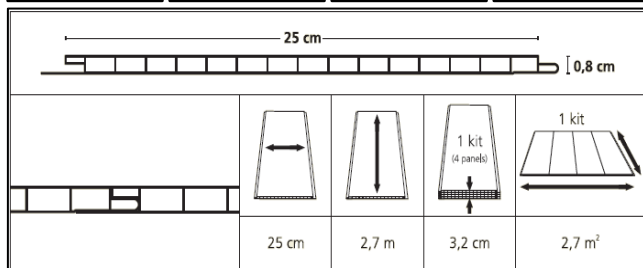

## HOPA - šířka 25 cm

Šířka obkladu: 25 cm

barva	č. odstínu	Kód zboží	rozměr (š x d x v)	ks v balení	Cena za m <sup>2</sup>
bílá pastelová	001	DOTTO001	25 x 270 x 0,8 cm	4 ks (2,7 m <sup>2</sup> )	219 Kč
bříza	017	DOTTO017	25 x 270 x 0,8 cm	4 ks (2,7 m <sup>2</sup> )	315 Kč
dub bílý	021	DOTTO021	25 x 270 x 0,8 cm	4 ks (2,7 m <sup>2</sup> )	315 Kč
mozaika nebeská	160	DOTTO160	25 x 270 x 0,8 cm	4 ks (2,7 m <sup>2</sup> )	315 Kč
mozaika zelená	161	DOTTO161	25 x 270 x 0,8 cm	4 ks (2,7 m <sup>2</sup> )	315 Kč
mozaika béžová	162	DOTTO162	25 x 270 x 0,8 cm	4 ks (2,7 m <sup>2</sup> )	315 Kč
mozaika pomeranč	163	DOTTO163	25 x 270 x 0,8 cm	4 ks (2,7 m <sup>2</sup> )	315 Kč
červená cihla	146	DOTTO146	25 x 270 x 0,8 cm	4 ks (2,7 m <sup>2</sup> )	315 Kč
siena cihla	147	DOTTO147	25 x 270 x 0,8 cm	4 ks (2,7 m <sup>2</sup> )	315 Kč
mramor šedý	543	DOTTO543	25 x 270 x 0,8 cm	4 ks (2,7 m <sup>2</sup> )	289 Kč
mramor růžový	544	DOTTO544	25 x 270 x 0,8 cm	4 ks (2,7 m <sup>2</sup> )	289 Kč

### Dokončovací profily

typ profilu	délka	barva	kód výrobku	barva	kód výrobku	barva	kód výrobku	Cena za ks
A200	3 m	bílá	DECA200PC	hnědá	DECA200NO	krémová	DECA200PA	199 Kč
A201	3 m	bílá	DECA201PC	hnědá	DECA201NO	krémová	DECA201PA	199 Kč
A202	3 m	bílá	DECA202PC	hnědá	DECA202NO	krémová	DECA202PA	199 Kč
A100	3 m	bílá	DECA100PC	hnědá	DECA100HN	krémová	DECA100PA	99 Kč
A110	3 m	bílá	DECA110BI	hnědá	DECA110NO	krémová	DECA110PA	99 Kč
A120	3 m	bílá	DECA120PC	hnědá	DECA120NO	krémová	DECA120PA	99 Kč

- plastový obklad vnitřní – šířka 25 cm, délka 270 cm, tloušťka 0,8 cm
- balení 4 ks panelu ve folii (kit), 4 ks kitu v kartonu, 1 kit = 2,7 m<sup>2</sup>
- termín dodávky do 7 dnů u položek označených S, jinak 2–6 týdnů
- minimální objednávka 2,7 m<sup>2</sup> od odstínu, profily v délce 3 m
- záruka 2 roky, záruka se nevztahuje na mechanické a chemické poškození